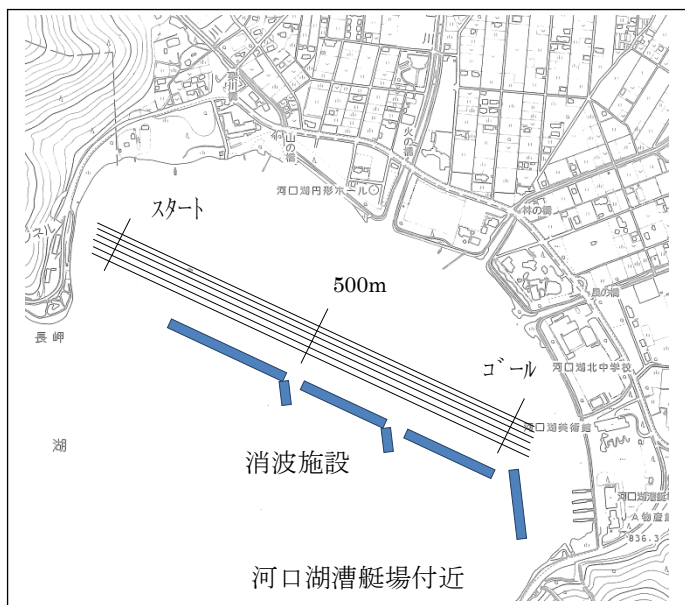

平成 26 年度全国高等学校総合体育大会

平成 26 年夏、全国高等学校総合体育大会（インターハイ）が、南関東 4 都県で開催されます。山梨県では 8 競技が開催され、富士河口湖町ではボート競技とカヌー競技が行われます。

ボート競技概要

開会式 河口湖ステラシアター 7月30日（水）
競 技 河口湖漕艇場 7月31日（木）～8月3日（日）
選手・監督 1000名余り 観覧者 3500名（H25実績）

カヌー競技概要

開会式 精進湖畔特設テント 8月6日（水）
競 技 精進湖カヌー競技場 8月7日（木）～10日（日）
選手・監督 約800名 観覧者 2230名（H25実績）

インターハイ開催に伴い、河口湖漕艇場付近の湖上に消波施設を設置します。このため、一部航行に支障が出る場合があります。湖上利用者の皆様には、大変ご不便をおかけしますが、ご理解とご協力をお願いいたします。

○設置期間 7月7日から8月11日まで（予定）

○注意事項

施設を通り抜けて航行する場合は、一部開いている場所をご利用いただくか、施設を迂回していただく必要があります。

この施設に、船やジェットスキー等を係留することはできません。安全のため施設には夜間灯がありますが、夕暮れ時など視界の悪い場合は航行に十分注意してください。

○ボート競技の大会期間（公式練習を含む）

7月29日（火）～8月3日（日）

競技中は危険ですので、むやみにコース内へ進入しないようご協力をお願いいたします。